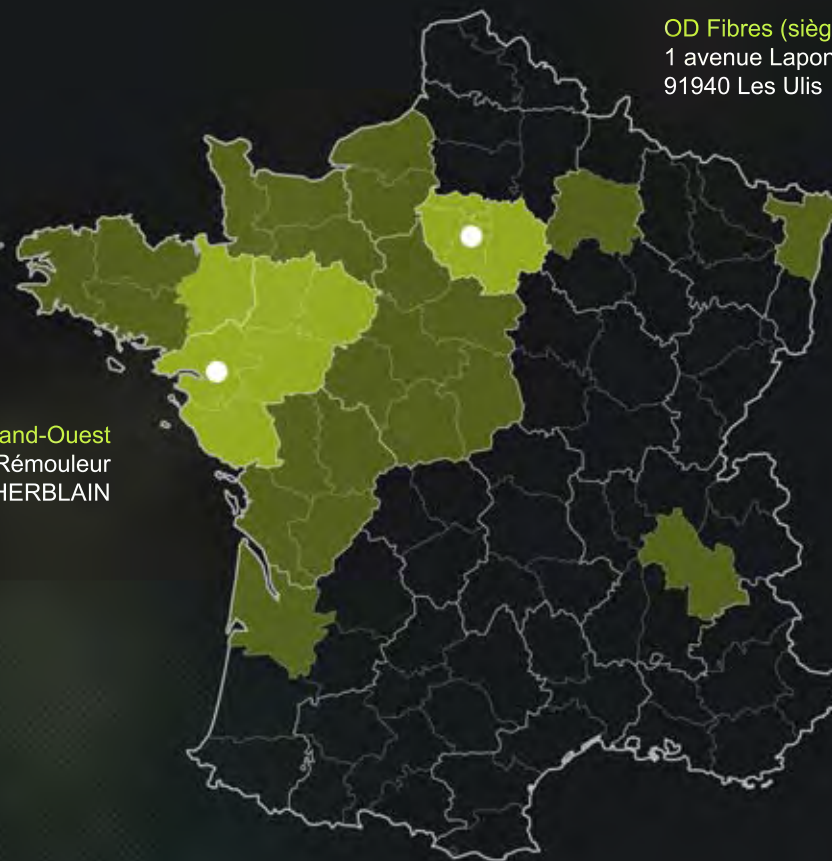

Etre au plus près de nos clients, c'est important

Nous intervenons sur l'ensemble de la région parisienne et de ses départements. De plus en plus sollicités dans le Grand Ouest et la Bretagne, nous avons décidé d'ouvrir une agence près de Nantes et ainsi d'être au plus près de tous nos clients.

OD Fibres Grand-Ouest
11 rue du Rémoleur
44800 ST HERBLAIN